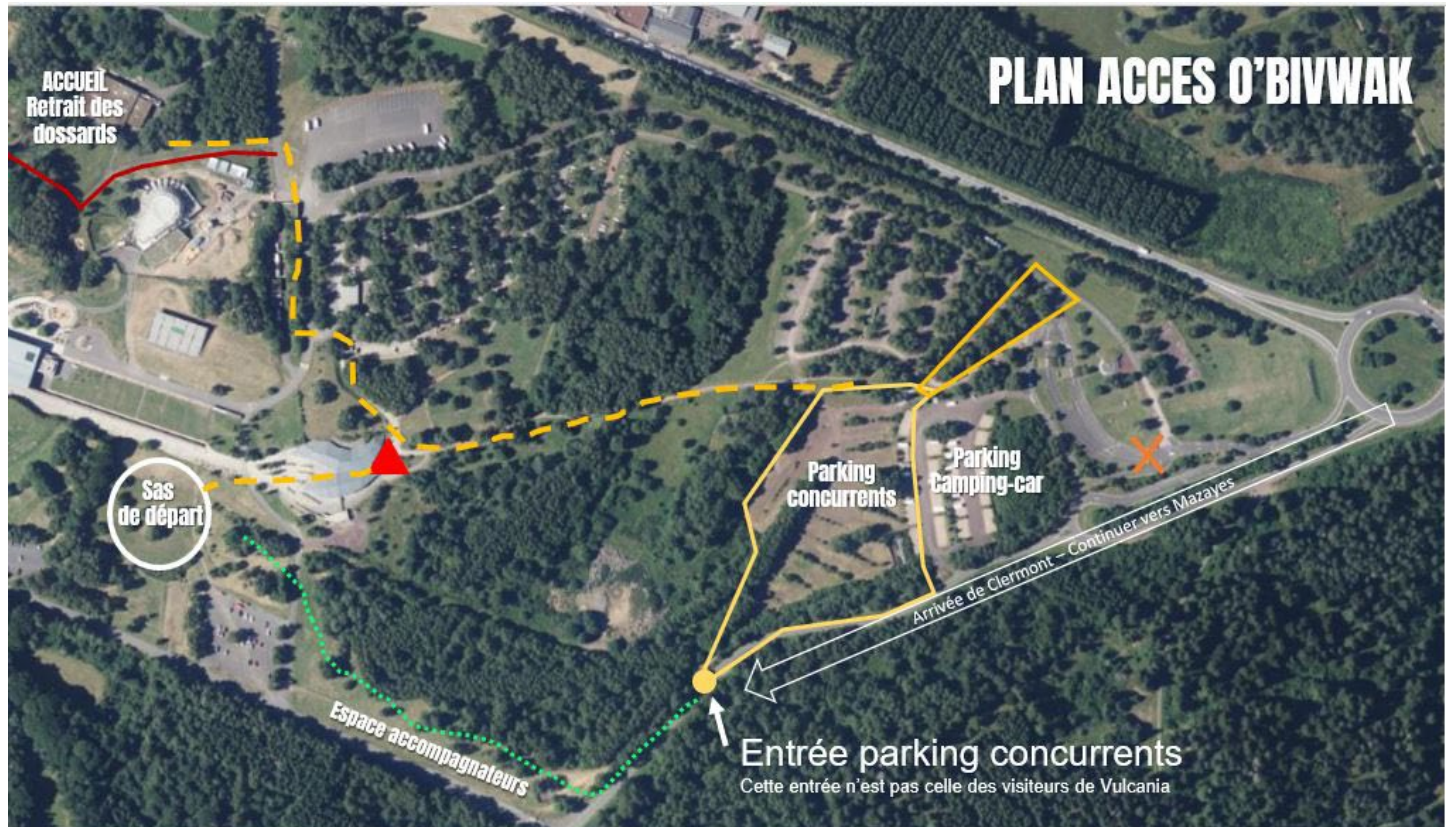

ACCES – PLAN

CENTRE DE COURSE : Vulcania – 2 route de Mazayes – 63230 Saint Ours les Roches

ACCES PARKING :

Suivre fléchage « parking ». Attention : Du rond-point, prendre la direction de Mazayes sur 500 m ; une entrée spéciale « parking concurrents O'biwak » est prévue, qui n'est pas celle des visiteurs de Vulcania. (voir plan ci-dessous)

ACCES ACCUEIL / RETRAIT DES DOSSARDS :

Suivre fléchage « accueil ». Un chemin piéton fléché vous guidera jusqu'à la salle de retrait des dossards = 1 km

ACCES SAS DE DEPART :

Suivre fléchage « départ ». L'accès au sas de départ se fait par les caisses de Vulcania. Une file spéciale O'biwak est prévue.

Présenter son dossard pour accéder. (Il est possible de ressortir puis re-rentrer en cas de besoin). Distance accueil-départ = 500m

ACCES ACCOMPAGNATEURS :

Pour les accompagnateurs qui souhaitent assister au départ, un accès est possible par le parking. Attention, les accompagnants doivent ressortir de Vulcania après le départ.

La réduction s'appliquera lors du passage en caisse à l'entrée de Vulcania, pour toutes personnes possédant un bracelet remis à l'accueil d'O'biwak.

● Entrée parking concurrents

--- Accès piéton parking - accueil (1km) / accueil – départ (500m)